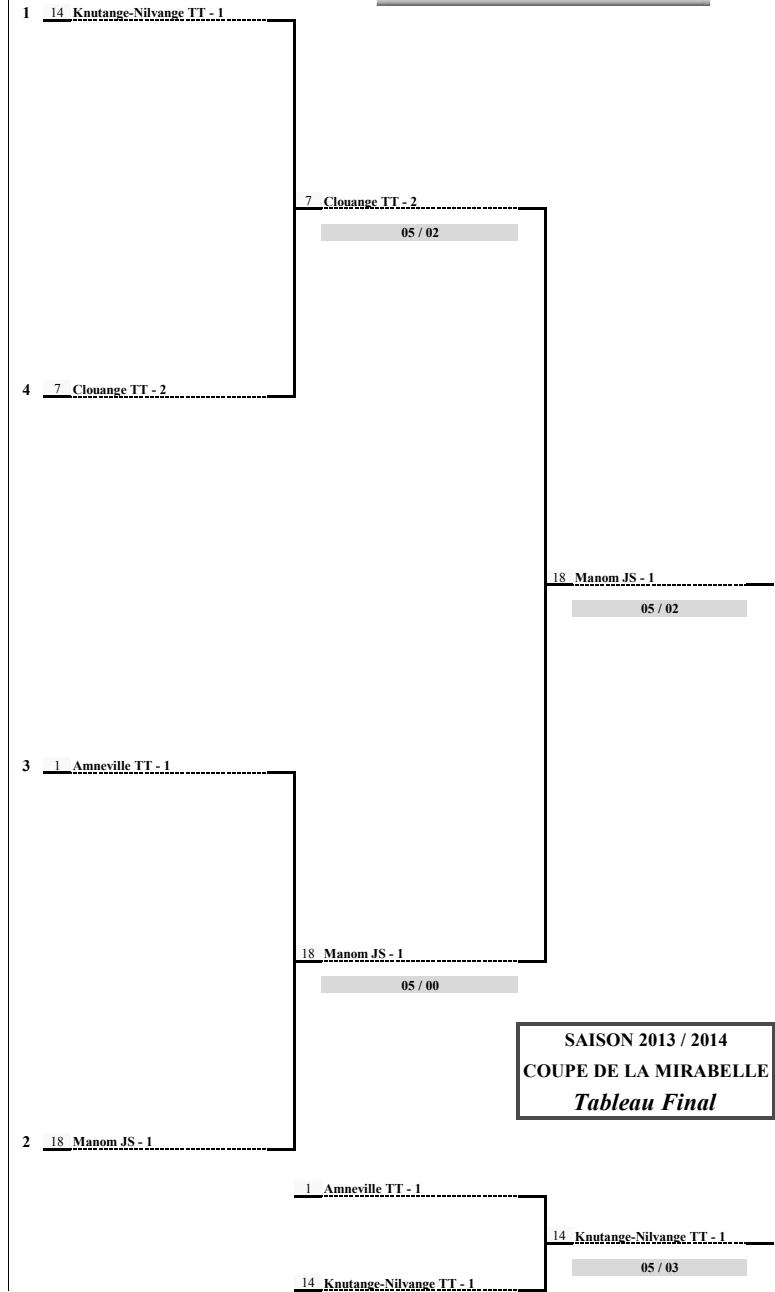

1/8ème de Finale

16 mai 2014

1/4 de Finale

14 juin 2014

1/2 Finale

FINALE et Place 3/4

SAISON 2013 / 2014
COUPE DE LA MIRABELLE
Tableau Final