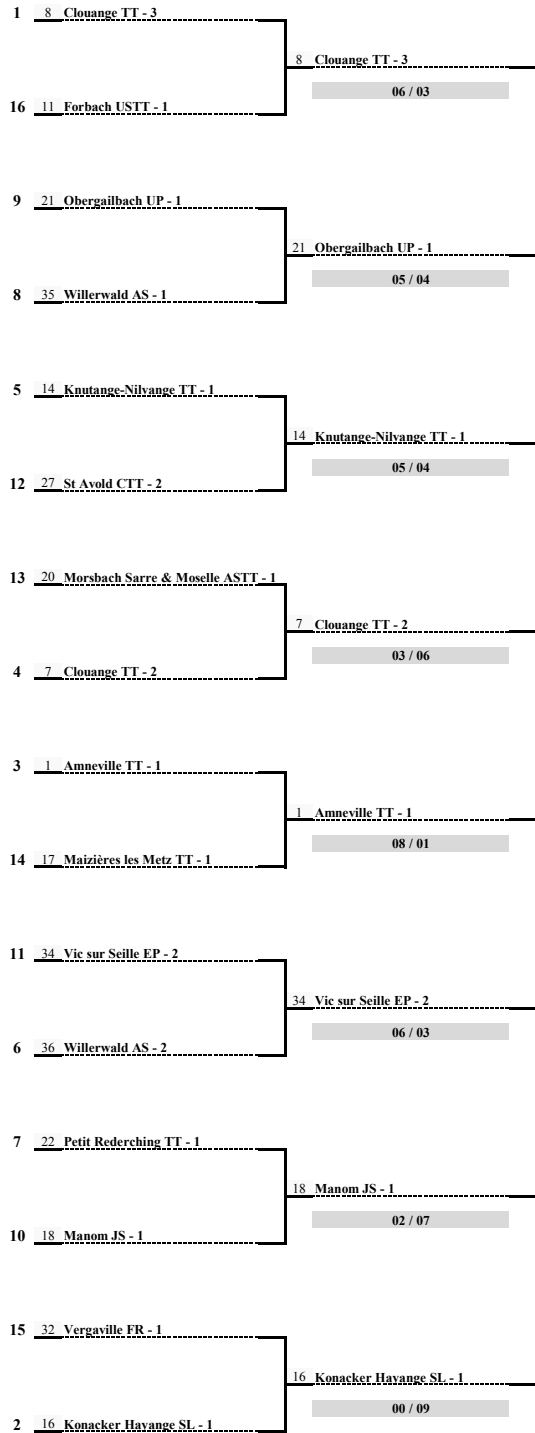

18 avril 2014

1/8ème de Finale