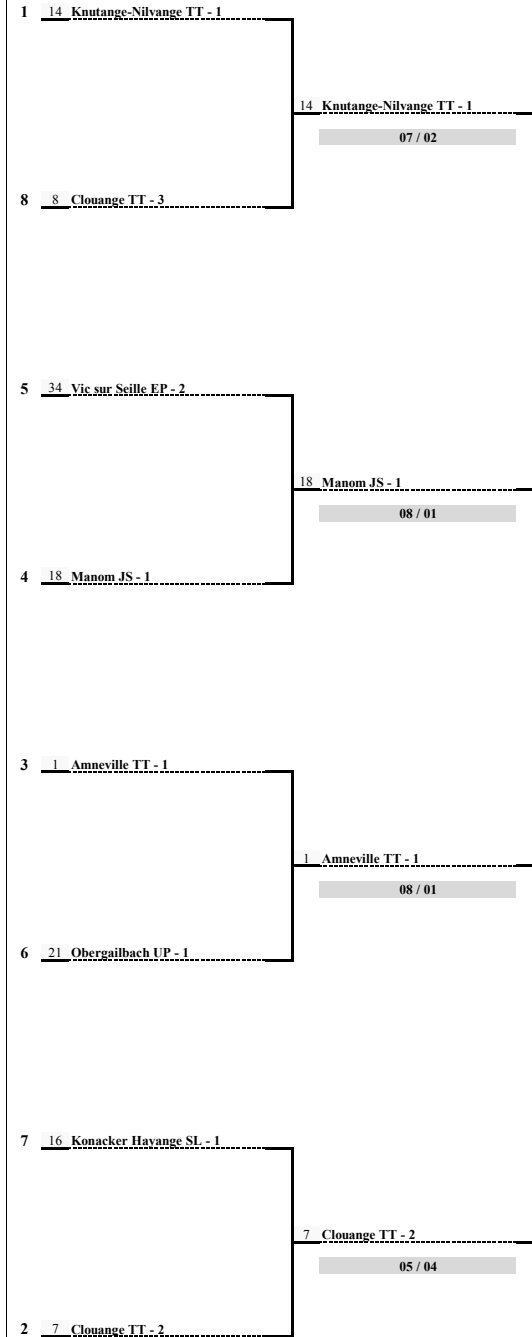

16 mai 2014

1/4 de Finale