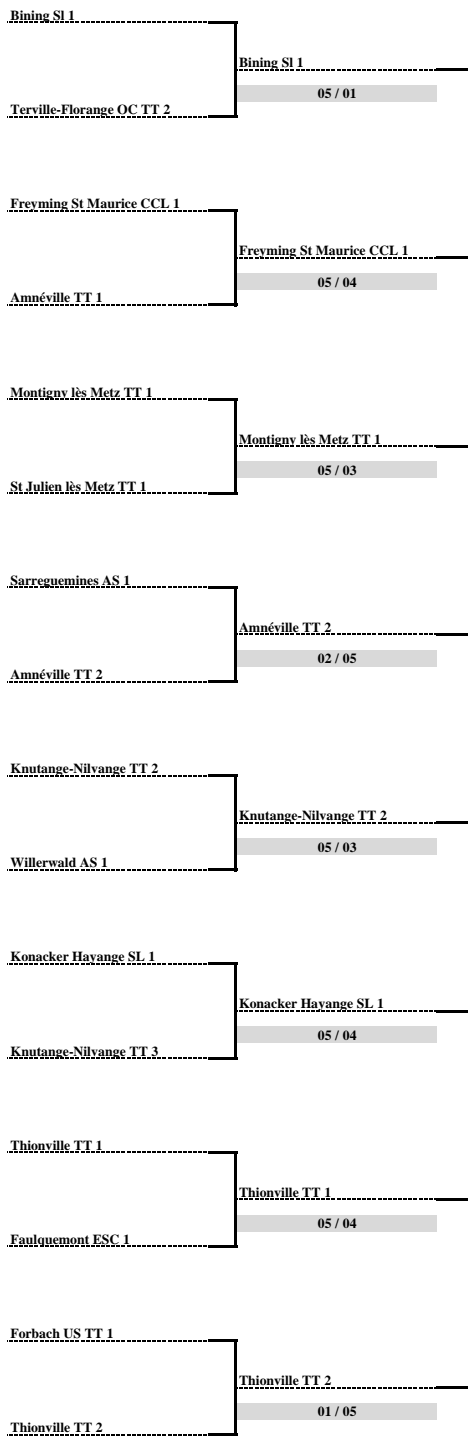

12/05/2017 à Bining

1/8ème de Finale

24/05/2017 à Sarreguemines

1/4 de Finale

03/06/2017 à Amnéville

1/2 Finale

FINALE et Place 3/4

SAISON 2016 / 2017
 COUPE DE LA MOSELLE
 Tableau Final