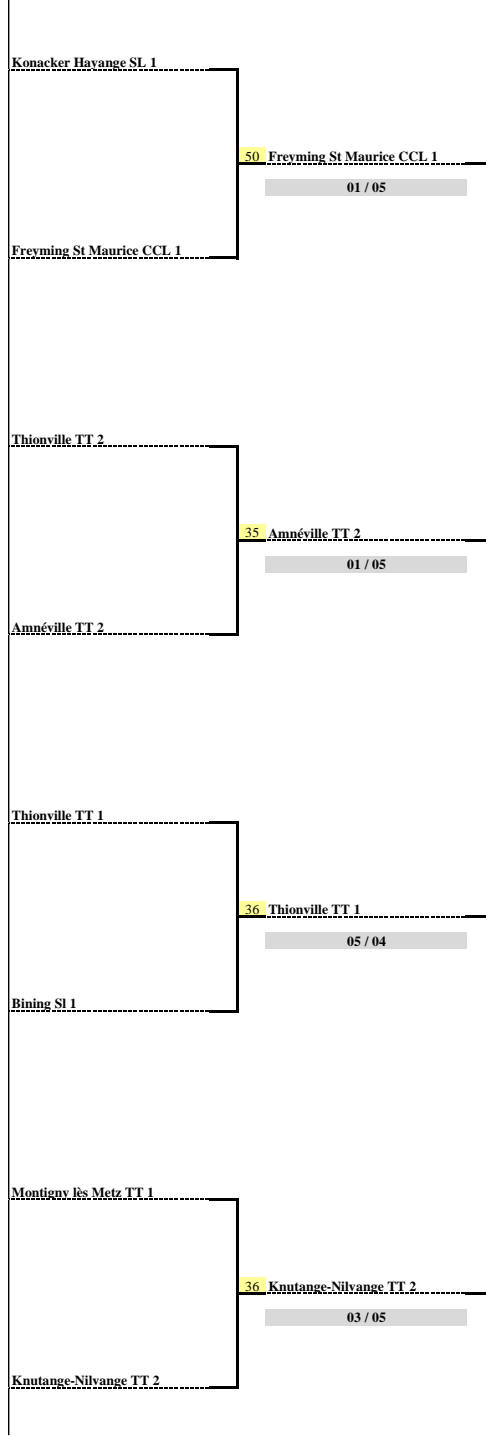

12/05/2017 à Bining

1/8ème de Finale

24/05/2017 à Sarreguemines

1/4 de Finale

03/06/2017 à Amnéville

1/2 Finale

FINALE et Place 3/4

SAISON 2016 / 2017
 COUPE DE LA MOSELLE
 Tableau Final