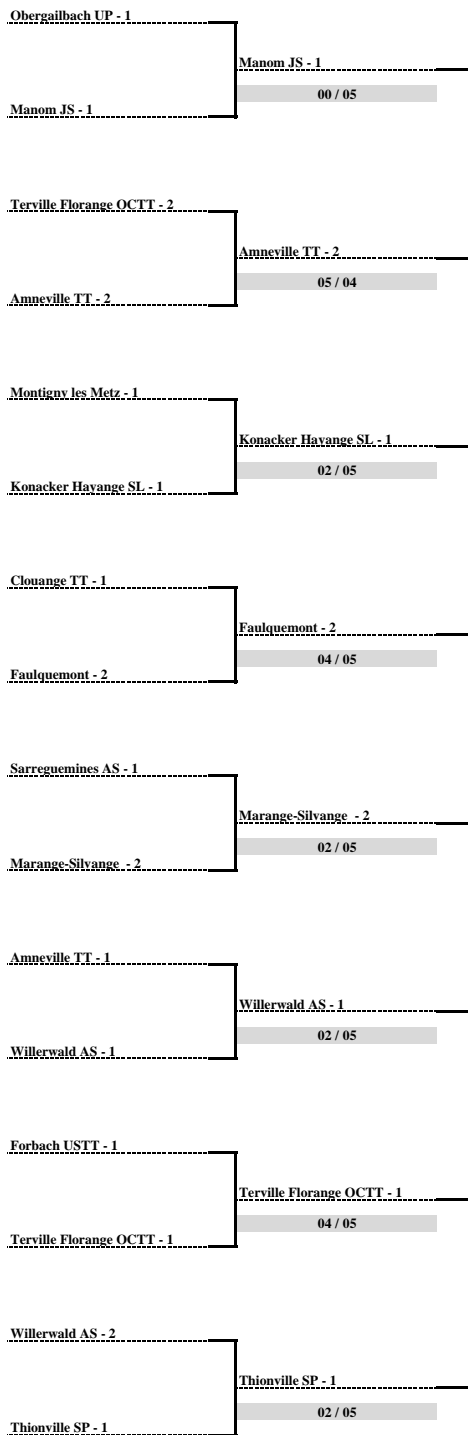

25/03/2016 à Maizières les Metz

1/8ème de Finale

13/05/2016 à Morsbach

1/4 de Finale

28/05/2016 à Petit-Rederching

1/2 Finale FINALE et Place 3/4

SAISON 2015 / 2016
COUPE DE LA MOSELLE
Tableau Final