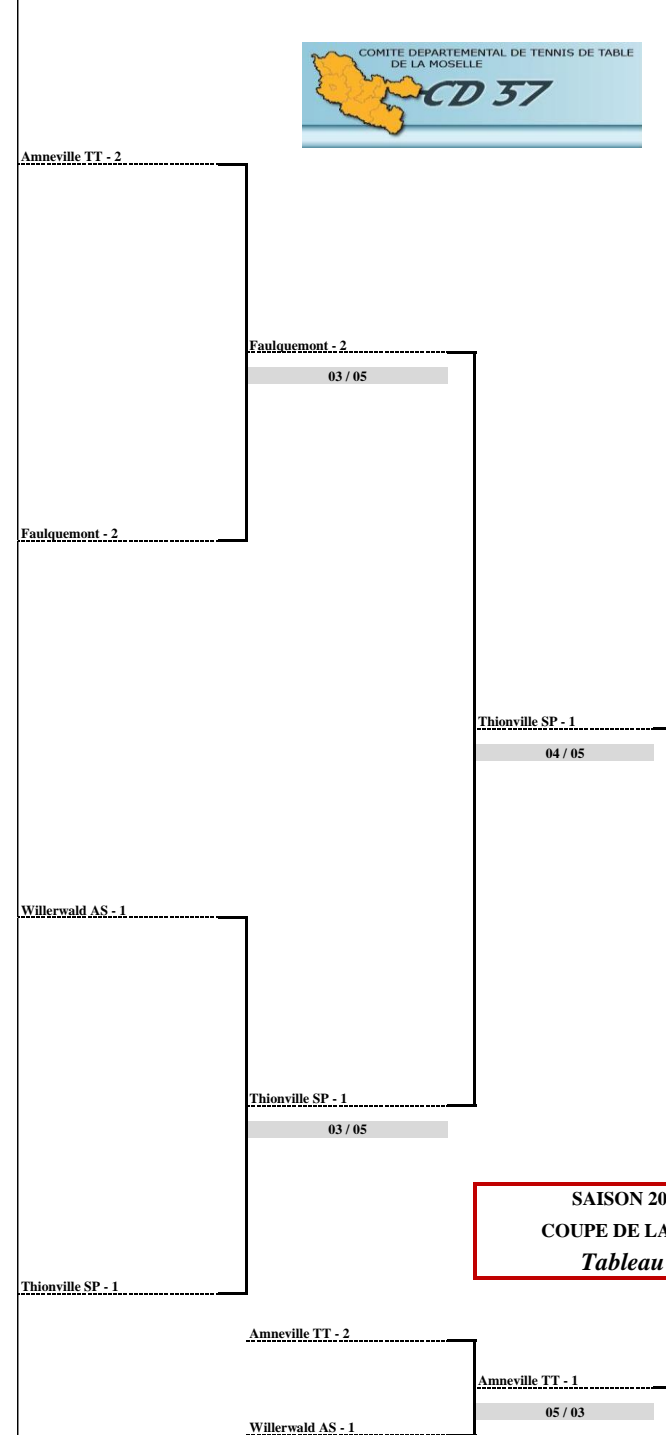

25/03/2016 à Maizières les Metz

1/8ème de Finale

13/05/2016 à Morsbach

1/4 de Finale

28/05/2016 à Petit-Rederching

1/2 Finale FINALE et Place 3/4

SAISON 2015 / 2016
COUPE DE LA MOSELLE
Tableau Final