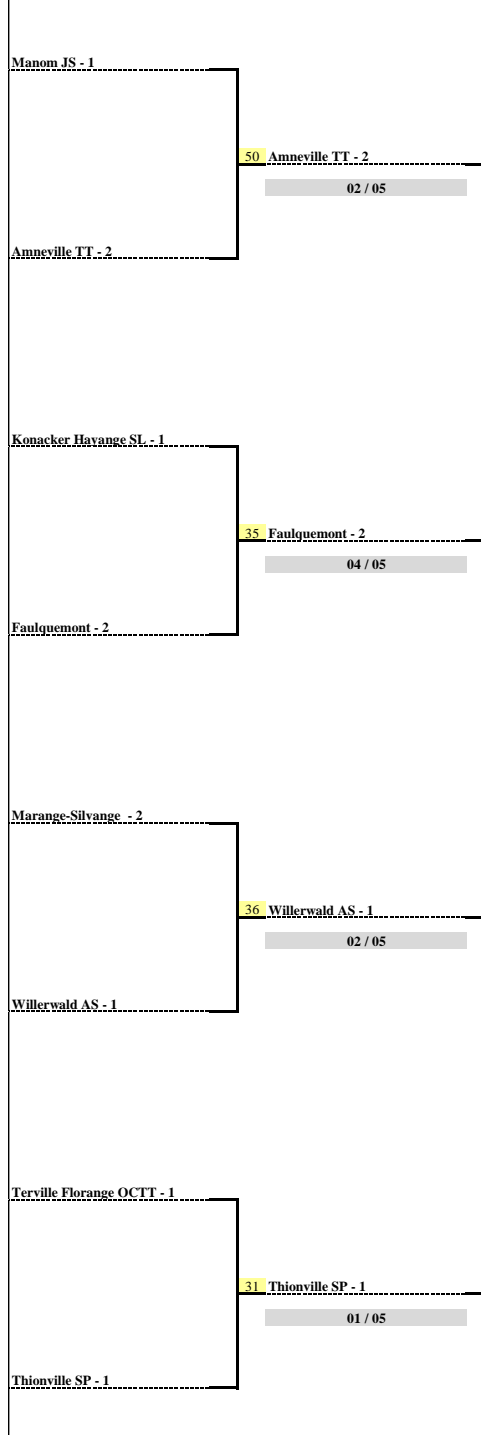

25/03/2016 à Maizières les Metz

1/8ème de Finale

13/05/2016 à Morsbach

1/4 de Finale

28/05/2016 à Petit-Rederching

1/2 Finale FINALE et Place 3/4

SAISON 2015 / 2016
COUPE DE LA MOSELLE
Tableau Final