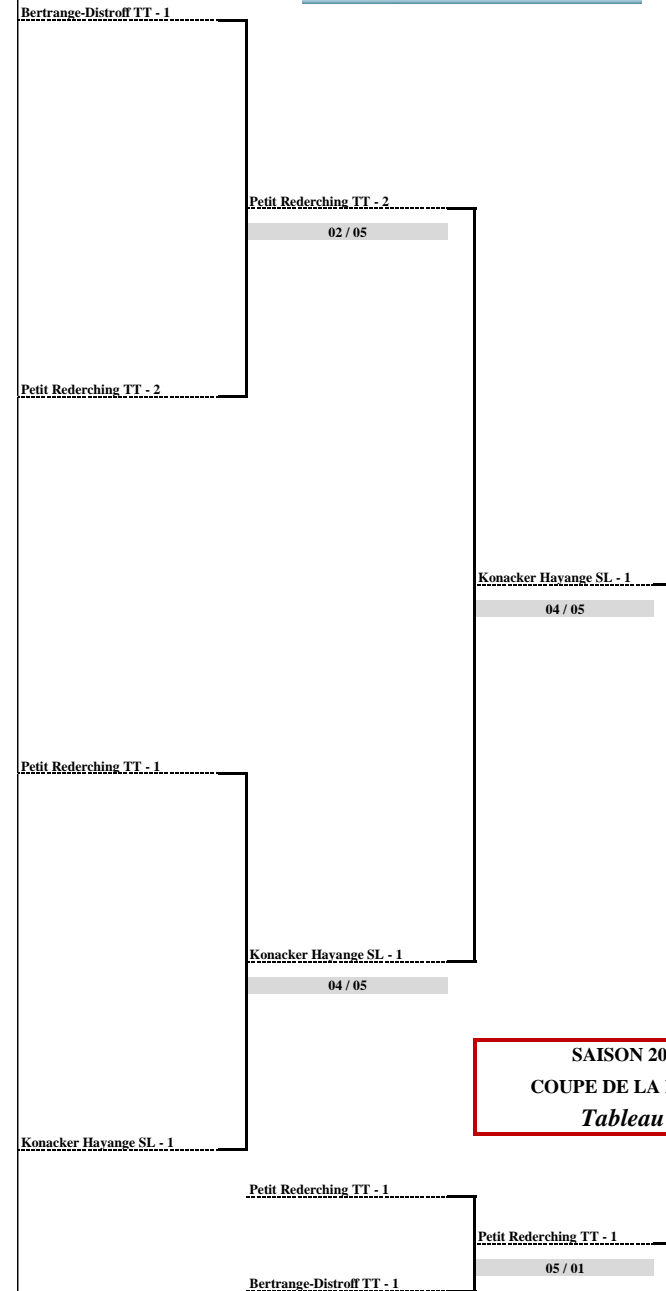

25/03/2016 à Maizières les Metz

1/8ème de Finale

13/05/2016 à Morsbach

1/4 de Finale

28/05/2016 à Petit-Rederching

1/2 Finale FINALE et Place 3/4

SAISON 2015 / 2016
COUPE DE LA MIRABELLE
Tableau Final