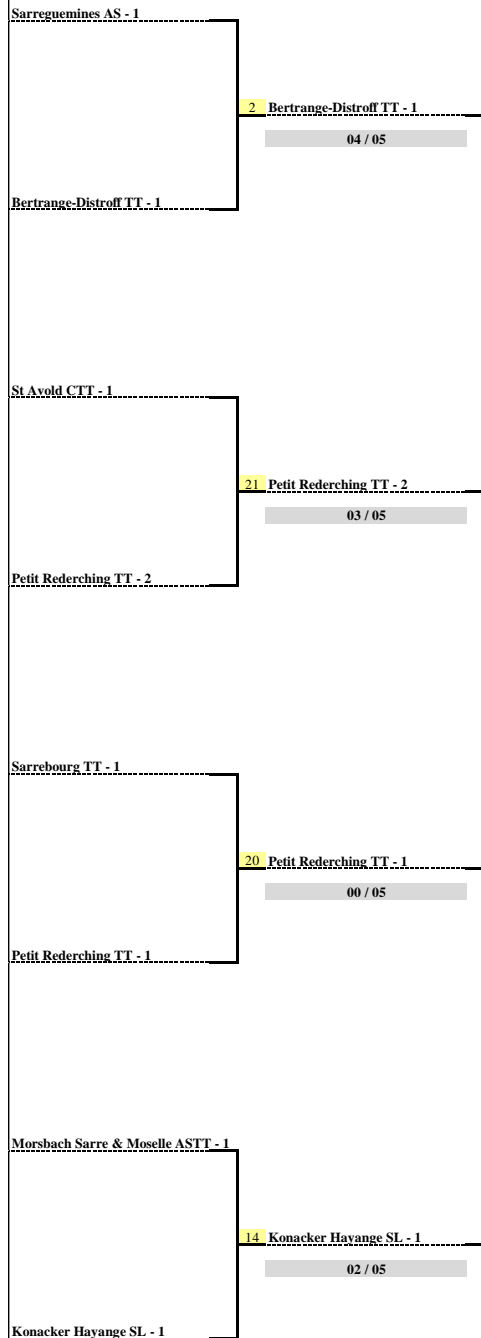

25/03/2016 à Maizières les Metz

1/8ème de Finale

13/05/2016 à Morsbach

1/4 de Finale

28/05/2016 à Petit-Rederching

1/2 Finale FINALE et Place 3/4

SAISON 2015 / 2016
COUPE DE LA MIRABELLE
Tableau Final