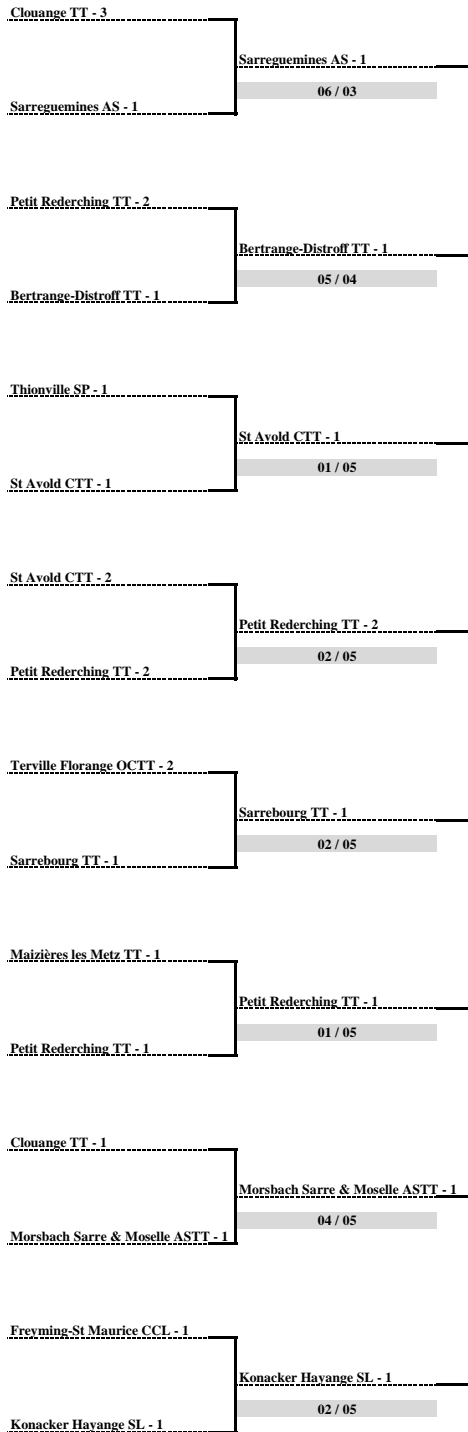

25/03/2016 à Maizières les Metz

1/8ème de Finale

13/05/2016 à Morsbach

1/4 de Finale

28/05/2016 à Petit-Rederching

1/2 Finale FINALE et Place 3/4

SAISON 2015 / 2016
COUPE DE LA MIRABELLE
Tableau Final