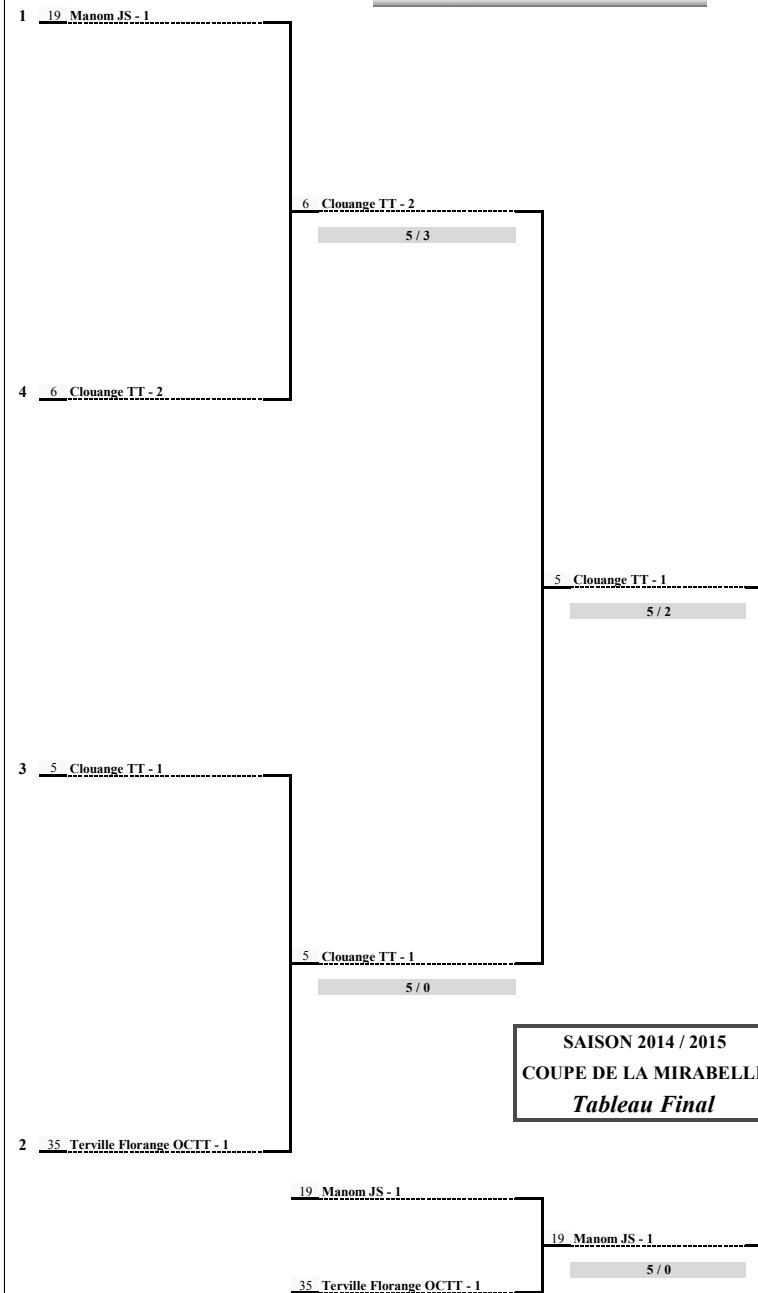

Amneville

FINALE et Place 3/4

SAISON 2014 / 2015  
COUPE DE LA MIRABELLE  
Tableau Final