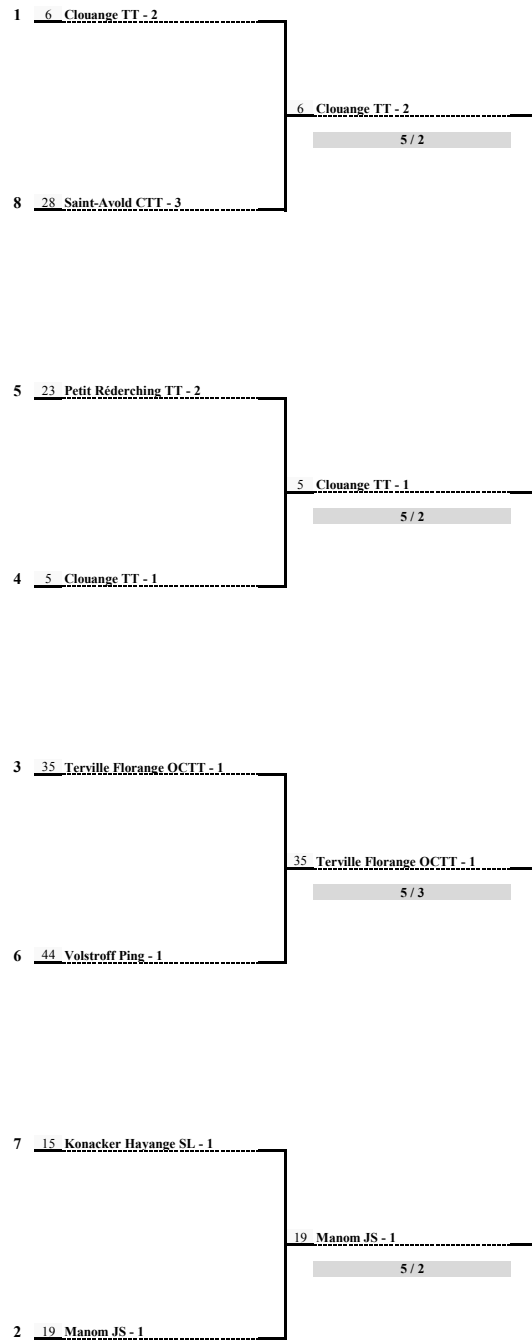

1/4 de Finale

Sarreguemines

6 juin 2015

1/2 Finale

Amneville