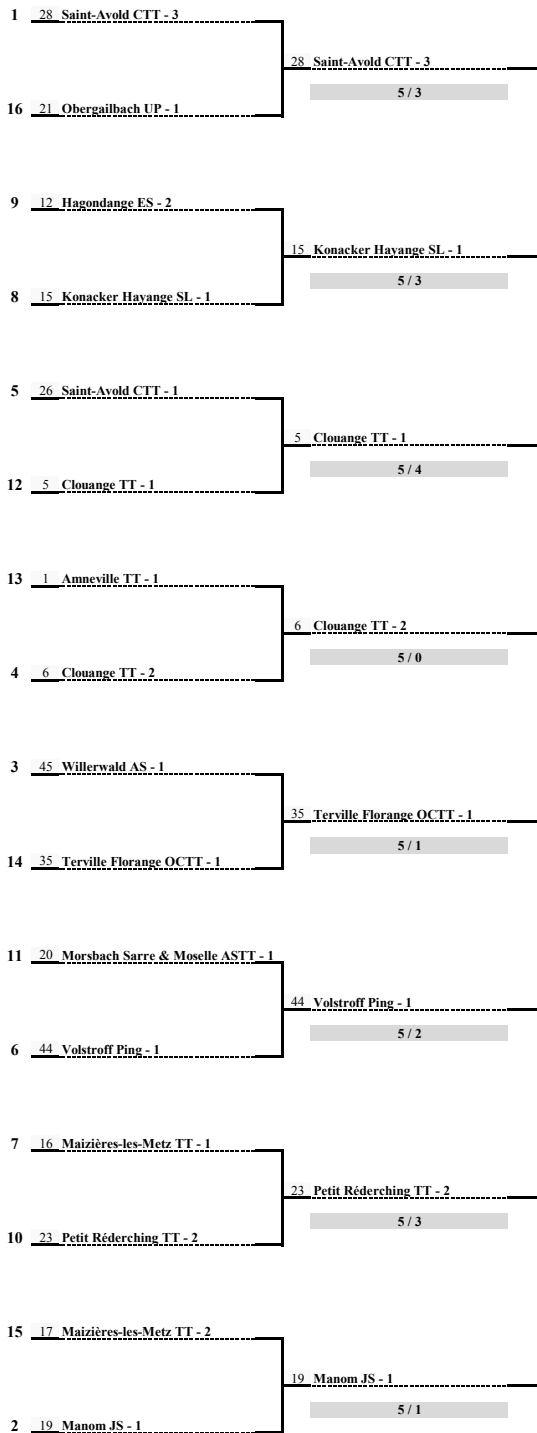

30 avril 2015

1/8ème de Finale

Clouange

15 mai 2015